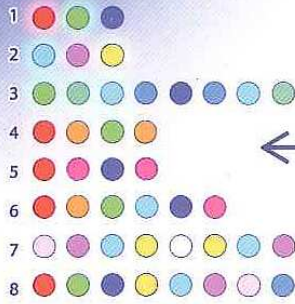

ASTRALPOOL

LumiPlus Remote Control

/ color

1	0,33 s
2	2,2 s
3	4,3 s
4	8,4 s
5	32 s
6	63 s
7	126 s
8	315 s

to STOP

ASTRALPOOL

Made by SACOPA, S.A.U.
 Pol. Ind. Políger Sud - Sector I - 17854 Sant Jaume de Llierca (Spain)
 ASTRALPOOL
 Av. Francesc Macià, 38, p. 16 - 08208 Sabadell (Barcelona - Spain)
 info@astralpool.com