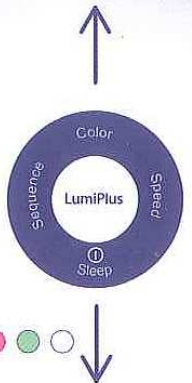

ASTRALPOOL

LumiPlus Remote Control

/ color

1	0,33 s
2	2,2 s
3	4,3 s
4	8,4 s
5	32 s
6	63 s
7	126 s
8	315 s

to STOP

ASTRALPOOL

Made by SACOPA, S.A.U.
 Pol. Ind. Políger Sud - Sector I - 17854 Sant Jaume de Llierca (Spain)
 ASTRALPOOL
 Av. Francesc Macià, 38, p. 16 - 08208 Sabadell (Barcelona - Spain)
 info@astralpool.com