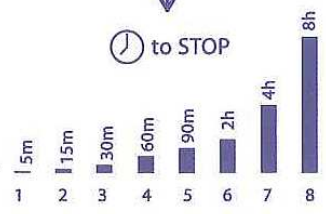

ASTRALPOOL

LumiPlus Remote Control

/ color

1	0,33 s
2	2,2 s
3	4,3 s
4	8,4 s
5	32 s
6	63 s
7	126 s
8	315 s

to STOP

ASTRALPOOL

Made by SACOPA, S.A.U.
 Pol. Ind. Políger Sud - Sector I - 17854 Sant Jaume de Llierca (Spain)
 ASTRALPOOL
 Av. Francesc Macià, 38, p. 16 - 08208 Sabadell (Barcelona - Spain)
 info@astralpool.com