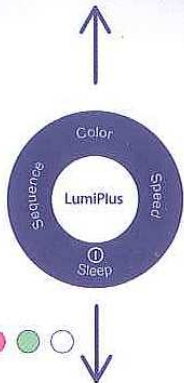

ASTRALPOOL

LumiPlus Remote Control

/ color

1	0,33 s
2	2,2 s
3	4,3 s
4	8,4 s
5	32 s
6	63 s
7	126 s
8	315 s

to STOP

ASTRALPOOL

Made by SACOPA, S.A.U.
 Pol. Ind. Políger Sud - Sector I - 17854 Sant Jaume de Llierca (Spain)
 ASTRALPOOL
 Av. Francesc Macià, 38, p. 16 - 08208 Sabadell (Barcelona - Spain)
 info@astralpool.com